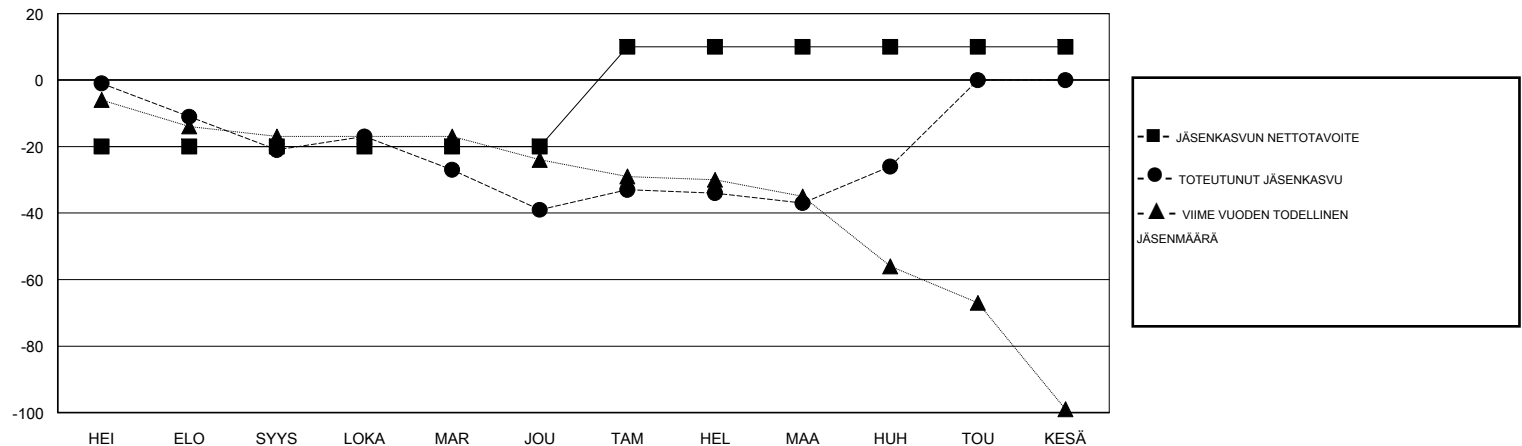

# MONTHLY MEMBERSHIP PROGRESS REPORT

District 107 M

Results as of: 04/30/2019

GMT: ANTTI FORSELL

SIJAINI FINLAND

GMT VAALIPIIRI

Klubit				jäsenä			
TULOKSET 2018-2019				TULOKSET 2018-2019			
NELJÄNNES	UUDEN KLUBIN TAVOITE	UUDET KLUBIT	LOPETETUT KLUBIT	NELJÄNNES	JÄSENKASVUN NETTOTAVOITE	TOTEUTUNUT JÄSENKASVU	POISTETUT JÄSENET (mukaan lukien siirrot)
HEI/ELO/SYYS	0	0	0	HEI/ELO/SYYS	-20	8	29
LOKA/MAR/JOU	0	0	0	LOKA/MAR/JOU	0	27	43
TAM/HEL/MAA	1	0	0	TAM/HEL/MAA	30	32	23
HUH/TOU/KESÄ	0	0	0	HUH/TOU/KESÄ	0	14	3

TAVOITTEET JA UUDET KLUBIT, KUMULATIIVINEN

TAVOITTEET JA JÄSENET, KUMULATIIVINEN

LAKKAUTETUT KLUBIT: 0	37 CLUBS OF 66 LISÄNNYT YHDEN TAI USEAMMAN UUTTA JÄSENTÄ	<b>SUKUPUOLIJAKAUMA</b>
ERONNEET JÄSENET		MIES 1,375 (79.25%)
KUOLLUT 9		NAINEN 360 (20.75%)
KLUBI LAKKAUTETTU 0	<a href="#">KLIKKAA TÄSTÄ NÄHDÄKSESI KUMULATIIVISET JÄSENTIEDOT</a>	Naispuolisten jäsenten prosenttiosuuden tavoite toimivuonna: 21%
MUUT 89		PERHEJÄSENIÄ YHTEENSÄ 4
YHTEENSÄ 98		PERHEJÄSENET, JOTKA MAKSAVAT PUOLET JÄSENMAKSUSTA 2