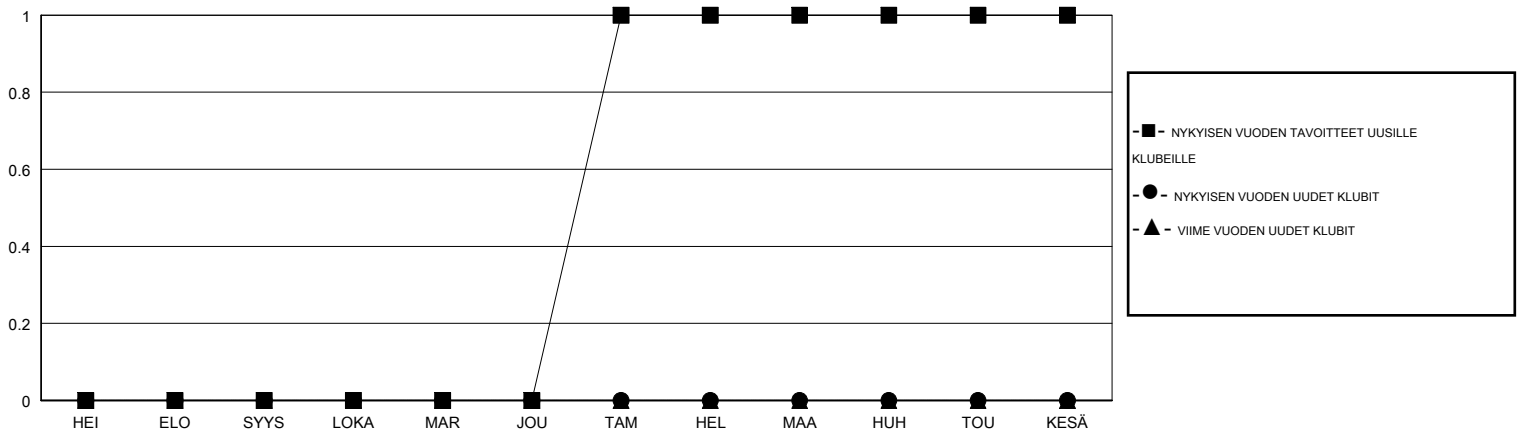

# MONTHLY MEMBERSHIP PROGRESS REPORT

District 107 M

Results as of: 04/30/2019

GMT: ANTTI FORSELL

SIJAINI FINLAND

GMT VAALIPIIRI

Klubit				jäsenä			
TULOKSET 2018-2019				TULOKSET 2018-2019			
NELJÄNNES	UUDEN KLUBIN TAVOITE	UUDET KLUBIT	LOPETETUT KLUBIT	NELJÄNNES	JÄSENKASVUN NETTOTAVOITE	TOTEUTUNUT JÄSENKASVU	POISTETUT JÄSENET (mukaan lukien siirrot)
HEI/ELO/SYYS	0	0	0	HEI/ELO/SYYS	-20	8	29
LOKA/MAR/JOU	0	0	0	LOKA/MAR/JOU	0	27	43
TAM/HEL/MAA	1	0	0	TAM/HEL/MAA	30	32	23
HUH/TOU/KESÄ	0	0	0	HUH/TOU/KESÄ	0	14	3

TAVOITTEET JA UUDET KLUBIT, KUMULATIIVINEN

TAVOITTEET JA JÄSENET, KUMULATIIVINEN

LAKKAUTETUT KLUBIT: 0	37 CLUBS OF 66 LISÄNNYT YHDEN TAI USEAMMAN UUTTA JÄSENTÄ	<b>SUKUPUOLIJAKAUMA</b>
ERONNEET JÄSENET		MIES 1,375 (79.25%)
KUOLLUT 9		NAINEN 360 (20.75%)
KLUBI LAKKAUTETTU 0	<a href="#">KLIKKAA TÄSTÄ NÄHDÄKSESI KUMULATIIVISET JÄSENTIEDOT</a>	Naispuolisten jäsenten prosenttiosuuden tavoite toimivuonna: 21%
MUUT 89		PERHEJÄSENIÄ YHTEENSÄ 4
YHTEENSÄ 98		PERHEJÄSENET, JOTKA MAKSAVAT PUOLET JÄSENMAKSUSTA 2